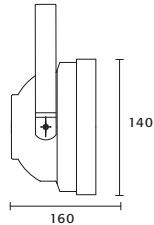

Lamp: PAR 30 75w 120/220v

PAR 36 SM
Model 12-01

Lamp: PAR 36 /AR111 50W 12V